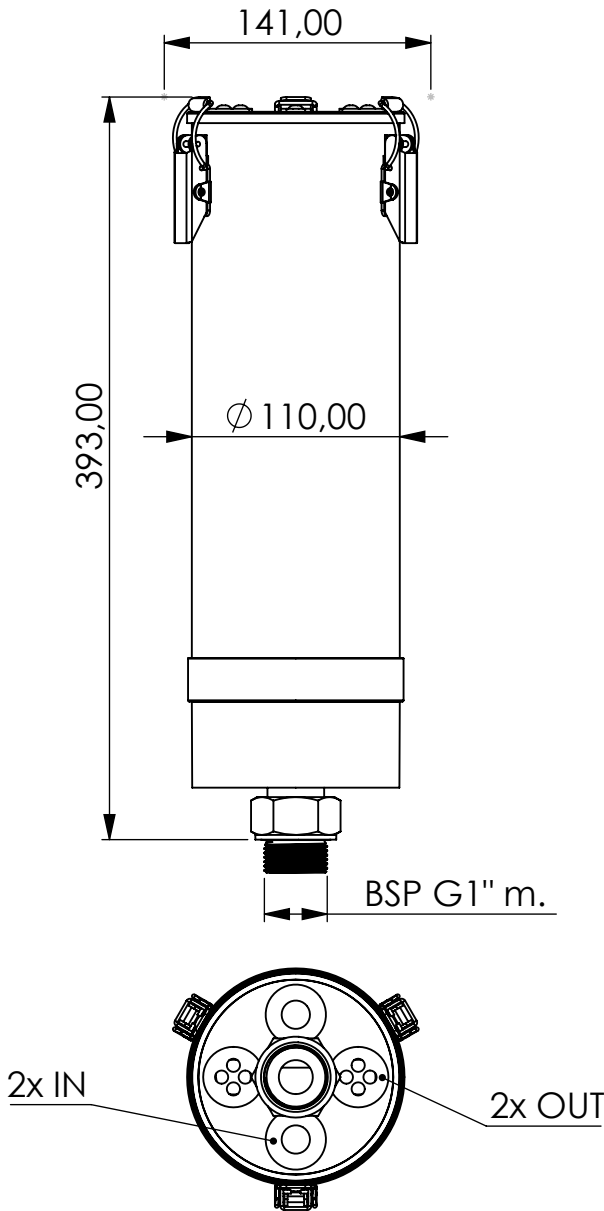

# Adsorberfilter HK FI AD MV NAF

Typenschlüssel Product code	HK	-	FI	-	AD	-	0800	-	MV	-	N	-	AF
	Hydraulik Komponenten <i>Hydraulic components</i>		Filter		Adsorberfilter		bis 800l Tankvolumen <i>up to 800l tank volume</i>		Mehrweg, mit Ventilen <i>Refillable, with valves</i>		FKM		Trockenmittel mit Aktivkohlefilter <i>Desiccant with carbon filter</i>

Gehäusematerialien: <i>Housing materials:</i>	PA6, PC, AL
HANSA-FLEX Xdry (kg): 1.3	Wasseraufnahmekap. (ml): 560 <i>Water absorption capacity (ml):</i>
Gesamtgewicht (kg): 2.74 <i>Total weight (kg):</i>	

NAME:	<b>Adsorberfilter 400-800L Tank</b> MW mit Ventilteil, BSP G1" m.
-------	--

	Date	Name
	rev. 09.08.2024	DZ
HANSA-FLEX AG <a href="http://www.hansa-flex.com">www.hansa-flex.com</a> <a href="mailto:info@hansa-flex.com">info@hansa-flex.com</a>		

Article no.:	Status	Format
<b>HKFIAD0800MVNAF</b>	freigabe	A4
	Maßstab	Blatt / von
	1:4	1 / 1